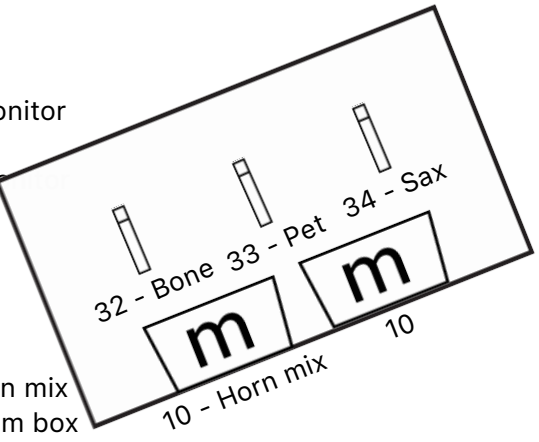

ORIGINAL STONE CITY BAND

3 way drum box

Other Items

- DRUM RISER
- Horn Riser
- percussion Riser

Outputs

- 1 - Star Mix
- 1 - Wedge Monitor
- 2 - BG Mix
- 2 - Wedge M
- 3 - Tom Mix
- 4 - Bass Mix
- 5 - Eddie Mix
- 6 - Levi Mix
- 7 - Brice Mix
- 8 - Percussion mix
- 9 - 3 way drum box
- 10 - Horn mix
- 10 - Wedge Monitor

5 - Eddie Mix

7 - Brice Mix

Inputs

- 12 - pad
- 13 - Clap
- 19 - DI Box
- 20 - DI Box
- 21 - DI Box
- 22 - DI Box
- 23 - DI Box
- 24 - DI Box
- 25 - DI Box
- 26 - DI Box
- 27 - DI Box
- 27 - DI Box
- 32 - Bone
- 33 - Pet
- 34 - Sax
- 35 - Eddie Vox
- 36 - Levi Vox
- 37 - Tonya
- 38 - Mark
- 39 - Star
- 40 - Spare