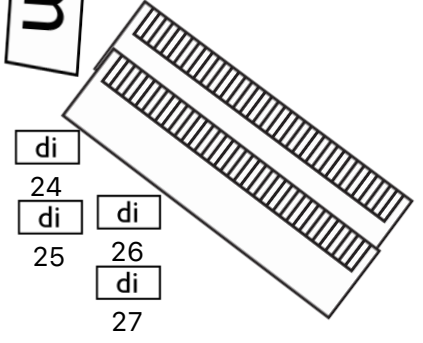

ORIGINAL STONE CITY BAND

3 way drum box

Other Items

- DRUM RISER
- Horn Riser
- percussion Riser

Outputs

- 1 - Star Mix
- 1 - Wedge Monitor
- 2 - BG Mix
- 2 - Wedge M
- 3 - Tom Mix
- 4 - Bass Mix
- 5 - Eddie Mix
- 6 - Levi Mix
- 7 - Brice Mix
- 8 - Percussion mix
- 9 - 3 way drum box
- 10 - Horn mix
- 10 - Wedge Monitor

5 - Eddie Mix

7 - Brice Mix

Inputs

- 12 - pad
- 13 - Clap
- 19 - DI Box
- 20 - DI Box
- 21 - DI Box
- 22 - DI Box
- 23 - DI Box
- 24 - DI Box
- 25 - DI Box
- 26 - DI Box
- 27 - DI Box
- 27 - DI Box
- 32 - Bone
- 33 - Pet
- 34 - Sax
- 35 - Eddie Vox
- 36 - Levi Vox
- 37 - Tonya
- 38 - Mark
- 39 - Star
- 40 - Spare