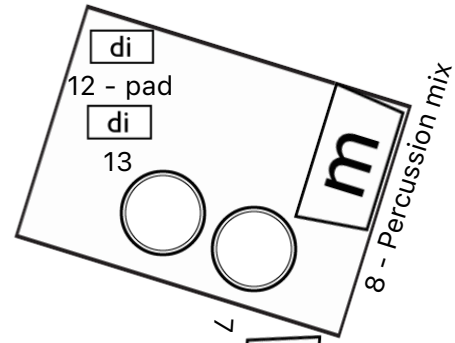

ORIGINAL STONE CITY BAND

3 way drum box

Other Items

- DRUM RISER
- Horn Riser
- percussion Riser

Outputs

- 1 - Star Mix
- 1 - Wedge Monitor
- 2 - BG Mix
- 2 - Wedge M
- 3 - Tom Mix
- 4 - Bass Mix
- 5 - Eddie Mix
- 6 - Levi Mix
- 7 - Brice Mix
- 8 - Percussion mix
- 9 - 3 way drum box
- 10 - Horn mix
- 10 - Wedge Monitor

5 - Eddie Mix

7 - Brice Mix

Inputs

- 12 - pad
- 13 - Clap
- 19 - DI Box
- 20 - DI Box
- 21 - DI Box
- 22 - DI Box
- 23 - DI Box
- 24 - DI Box
- 25 - DI Box
- 26 - DI Box
- 27 - DI Box
- 27 - DI Box
- 32 - Bone
- 33 - Pet
- 34 - Sax
- 35 - Eddie Vox
- 36 - Levi Vox
- 37 - Tonya
- 38 - Mark
- 39 - Star
- 40 - Spare