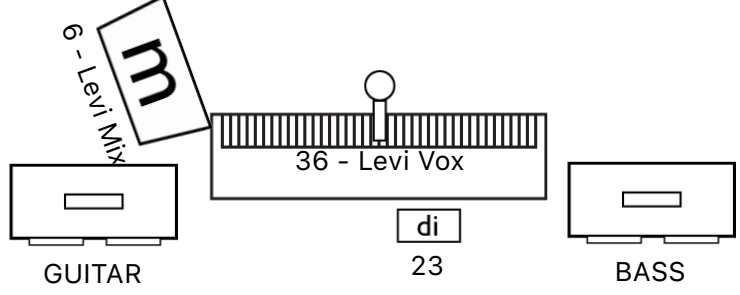

ORIGINAL STONE CITY BAND

3 way drum box

Other Items

- DRUM RISER
- Horn Riser
- percussion Riser

Outputs

- 1 - Star Mix
- 1 - Wedge Monitor
- 2 - BG Mix
- 2 - Wedge M
- 3 - Tom Mix
- 4 - Bass Mix
- 5 - Eddie Mix
- 6 - Levi Mix
- 7 - Brice Mix
- 8 - Percussion mix
- 9 - 3 way drum box
- 10 - Horn mix
- 10 - Wedge Monitor

5 - Eddie Mix

7 - Brice Mix

Inputs

- 12 - pad
- 13 - Clap
- 19 - DI Box
- 20 - DI Box
- 21 - DI Box
- 22 - DI Box
- 23 - DI Box
- 24 - DI Box
- 25 - DI Box
- 26 - DI Box
- 27 - DI Box
- 27 - DI Box
- 32 - Bone
- 33 - Pet
- 34 - Sax
- 35 - Eddie Vox
- 36 - Levi Vox
- 37 - Tonya
- 38 - Mark
- 39 - Star
- 40 - Spare