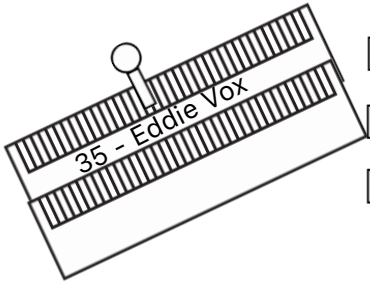

ORIGINAL STONE CITY BAND

3 way drum box

Other Items

- DRUM RISER
- Horn Riser
- percussion Riser

Outputs

- 1 - Star Mix
- 1 - Wedge Monitor
- 2 - BG Mix
- 2 - Wedge M
- 3 - Tom Mix
- 4 - Bass Mix
- 5 - Eddie Mix
- 6 - Levi Mix
- 7 - Brice Mix
- 8 - Percussion mix
- 9 - 3 way drum box
- 10 - Horn mix
- 10 - Wedge Monitor

5 - Eddie Mix

7 - Brice Mix

Inputs

- 12 - pad
- 13 - Clap
- 19 - DI Box
- 20 - DI Box
- 21 - DI Box
- 22 - DI Box
- 23 - DI Box
- 24 - DI Box
- 25 - DI Box
- 26 - DI Box
- 27 - DI Box
- 27 - DI Box
- 32 - Bone
- 33 - Pet
- 34 - Sax
- 35 - Eddie Vox
- 36 - Levi Vox
- 37 - Tonya
- 38 - Mark
- 39 - Star
- 40 - Spare