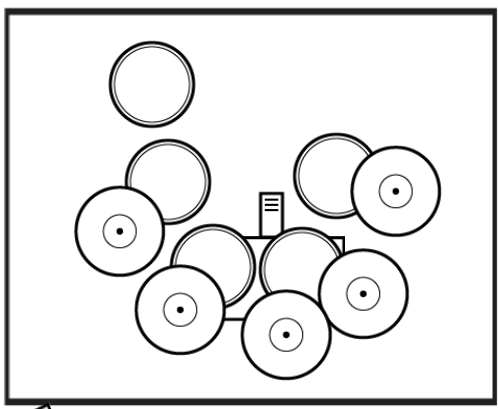

ORIGINAL STONE CITY BAND

3 way drum box

Other Items

- DRUM RISER
- Horn Riser
- percussion Riser

Outputs

- 1 - Star Mix
- 1 - Wedge Monitor
- 2 - BG Mix
- 2 - Wedge M
- 3 - Tom Mix
- 4 - Bass Mix
- 5 - Eddie Mix
- 6 - Levi Mix
- 7 - Brice Mix
- 8 - Percussion mix
- 9 - 3 way drum box
- 10 - Horn mix
- 10 - Wedge Monitor

5 - Eddie Mix

7 - Brice Mix

Inputs

- 12 - pad
- 13 - Clap
- 19 - DI Box
- 20 - DI Box
- 21 - DI Box
- 22 - DI Box
- 23 - DI Box
- 24 - DI Box
- 25 - DI Box
- 26 - DI Box
- 27 - DI Box
- 27 - DI Box
- 32 - Bone
- 33 - Pet
- 34 - Sax
- 35 - Eddie Vox
- 36 - Levi Vox
- 37 - Tonya
- 38 - Mark
- 39 - Star
- 40 - Spare